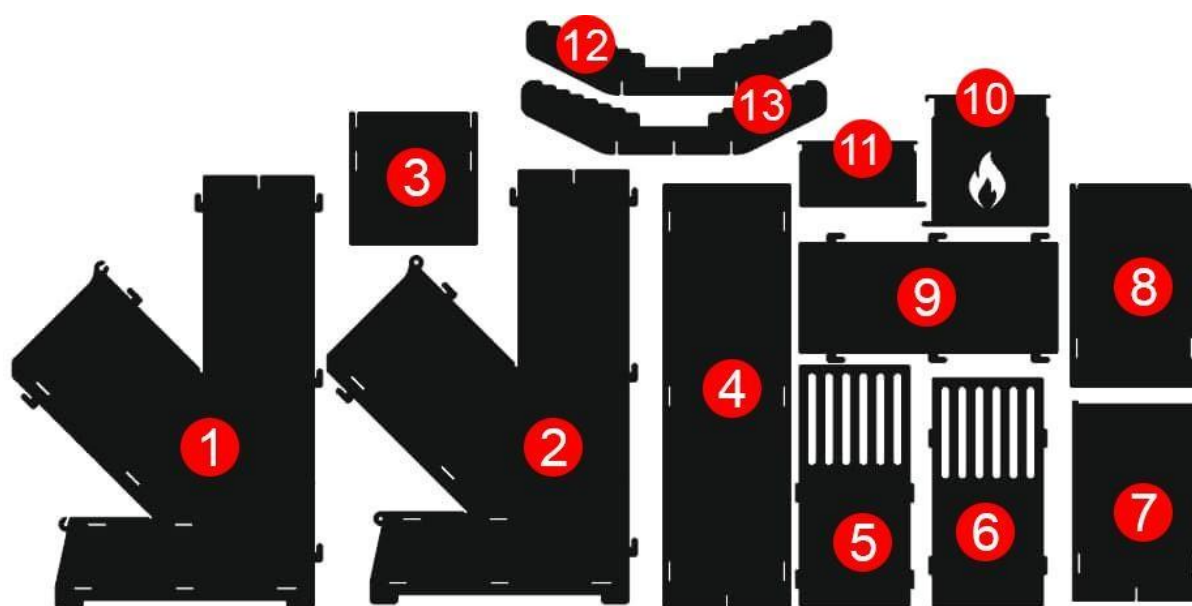

Турбопіч для кемпінгу

Інструкція

Турбо-піч складається з 13 деталей

1.

Деталь № 1

Деталь № 2

Деталь № 9

2.

Деталь № 4

Деталь № 4

3.

Деталь № 5

Деталь № 5

Деталь № 5

4.

Деталь № 6

Деталь № 6

5.

Деталь № 7

Деталь № 7

Деталь № 7

6.

Деталь № 8

Деталь № 7

7.

Деталь № 11

Деталь № 3

8.

Деталь № 10

9.

Деталь № 12

Деталь № 12